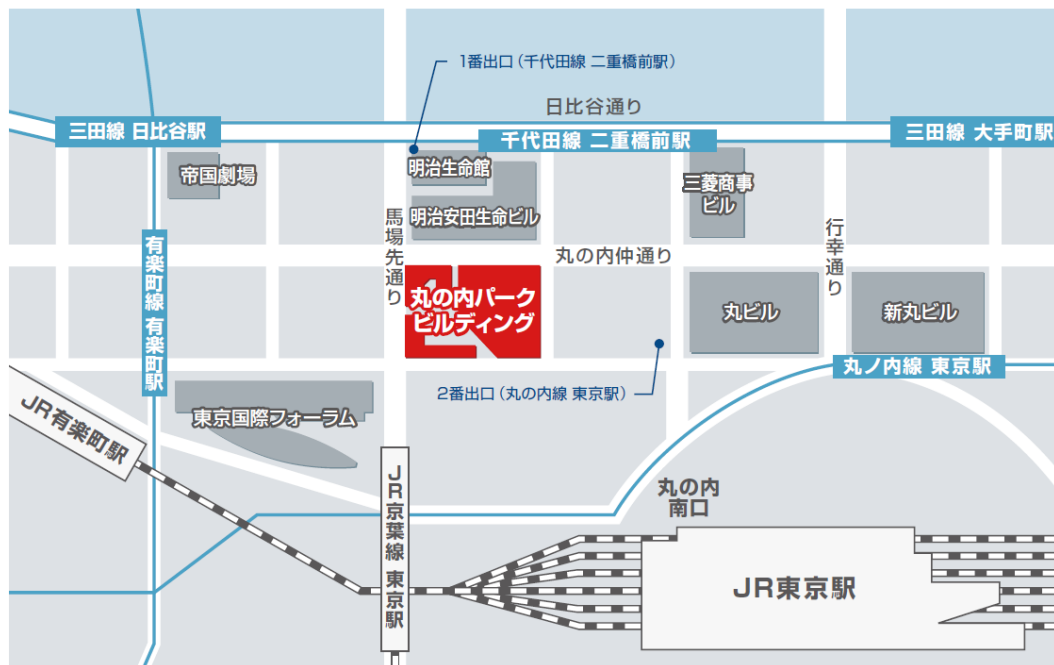

業容拡大に伴う本社移転のお知らせ

いつもまちエネをご愛顧いただきまして、誠にありがとうございます。

事業拡大及び人員増加に伴い2019年4月1日に下記のとおり、本社を移転いたしました。

これからも、まちエネを多くの方にお選びいただけるよう、益々努力して参ります。

今後ともまちエネをよろしくお願いいたします。

記

- 移転先事務所：〒100-8086
東京都千代田区丸の内二丁目6番1号
- 電話番号：03-3210-5505
- FAX番号：03-3210-4063
- 地図：

《交通アクセス》

- ・JR・東京メトロ丸ノ内線 東京駅から徒歩5分
- ・東京メトロ千代田線 二重橋前駅から徒歩1分